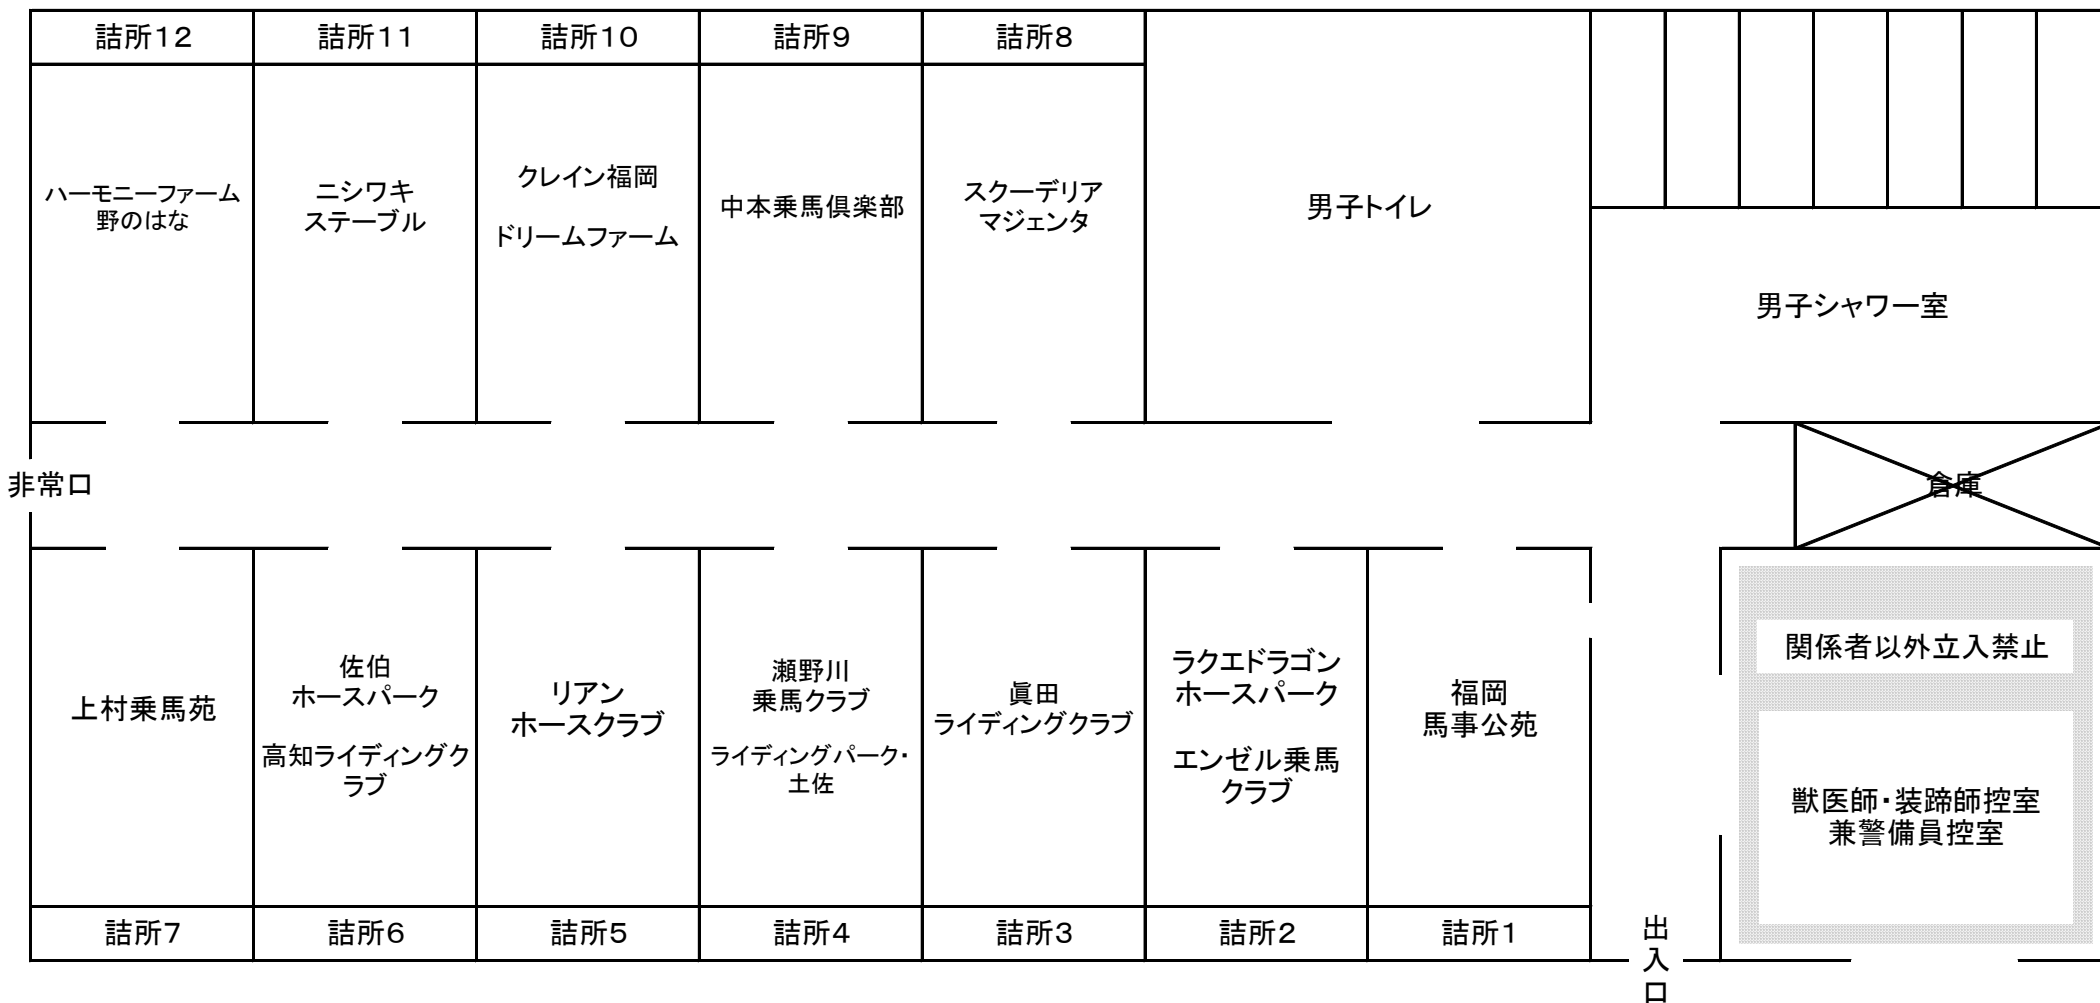

外来厩舎夜間詰所一覧(4月25日 ~ 28日)

大会名：第26回みつきいホースフェスティバル

※下記団体名は夜間利用の部屋割りです。日中(更衣室・休憩)の使用につきましては部屋割りはありません。

非常口